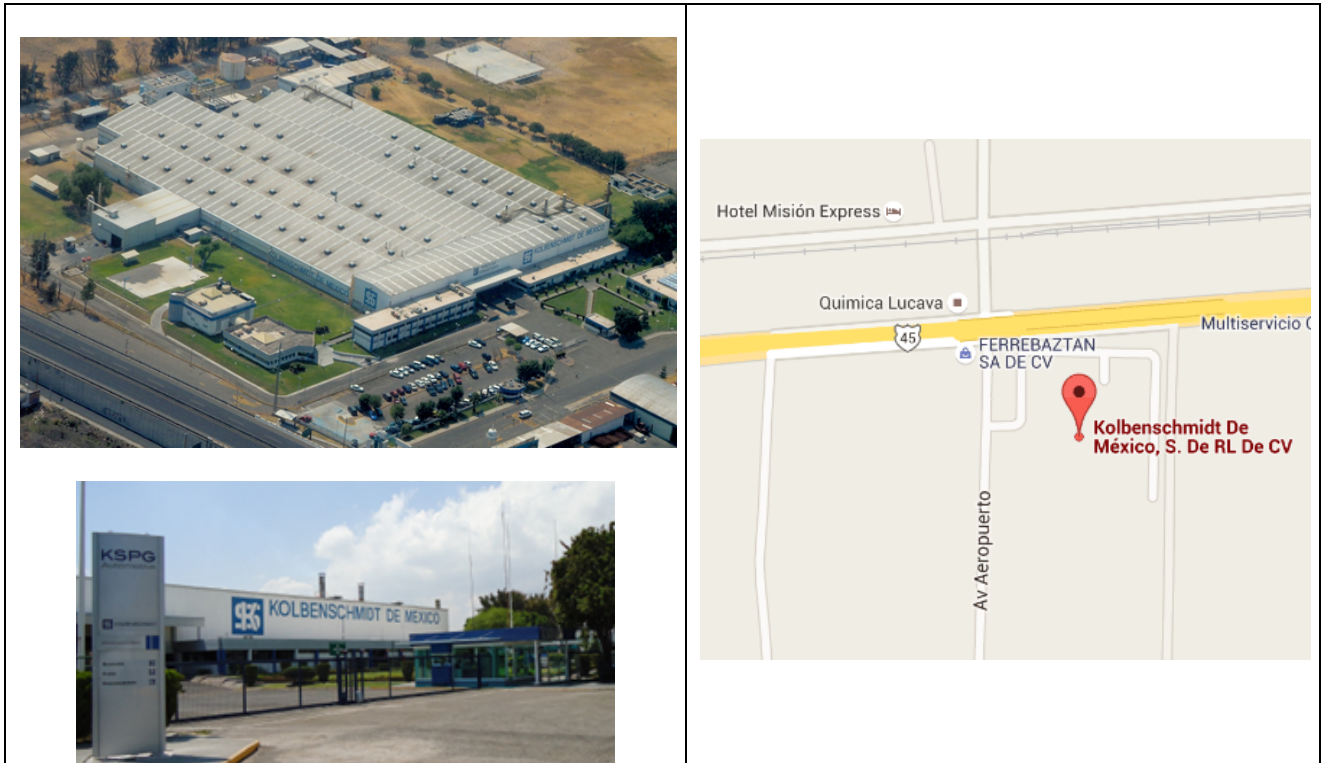

Delivery Address and Route planning to Kolbenschmidt de México S. de R.L. de C.V.

Kolbenschmidt de México, S. de R.L. de C. V.
Carretera Panamericana km. 284
2da. Fracción de Crespo
38110 Celaya, Guanajuato México